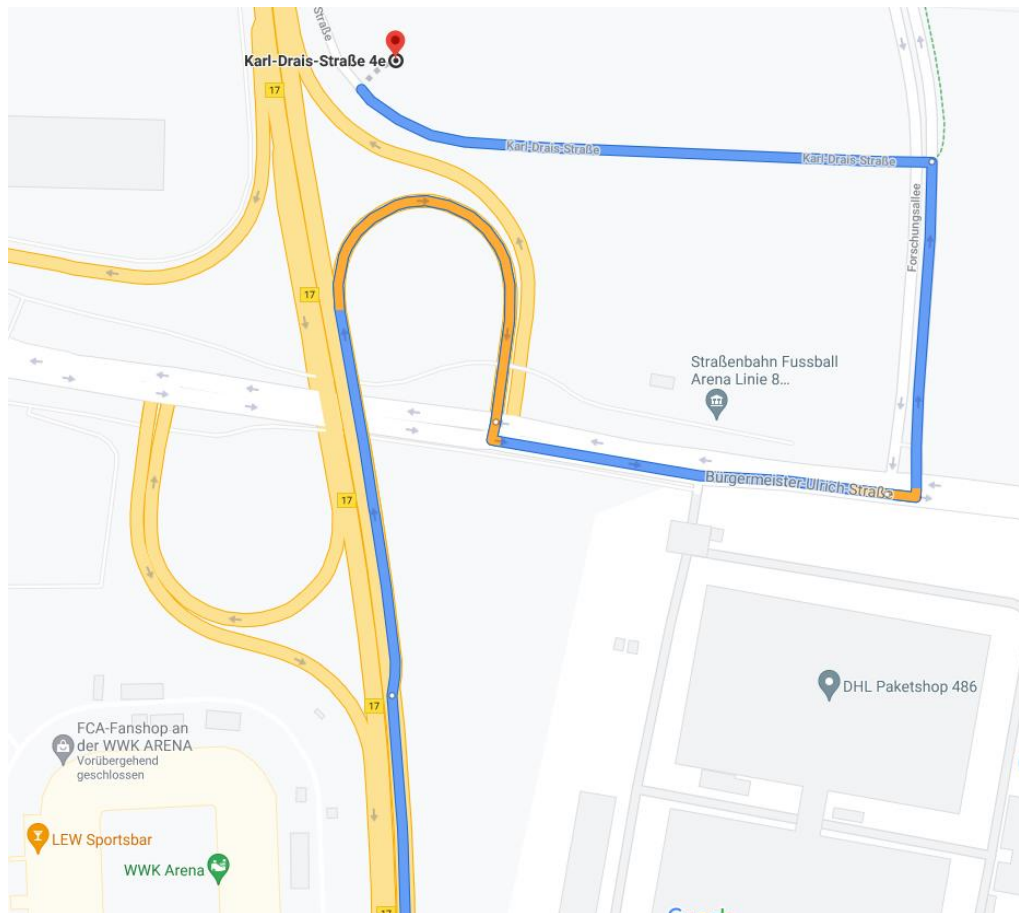

## Anfahrt B17 Richtung Süden kommend:

- Ausfahrt Richtung A.-Göggingen/A.-Haunstetten-Nord/A.-Arena/A.-Haunstetten
- Links abbiegen auf Bürgermeister-Ulrich-Straße
- Links abbiegen auf Forschungsallee
- Links abbiegen auf Karl-Drais-Straße

Quelle: Google Maps

## Anfahrt B17 Richtung Norden kommend:

- Ausfahrt Richtung A.-Haunstetten-Nord/A.-Haunstetten
- Rechts abbiegen auf Bürgermeister-Ulrich-Straße
- Links abbiegen auf Forschungsallee
- Links abbiegen auf Karl-Drais-Straße

# Anfahrt ÖPNV

Tram Linie 3 ab HBF / Königsplatz Richtung Haunstetten West P+R  
Haltestelle: „Innovationspark / LfU“  
Fußweg ca. 15 min

Quelle: Google Maps