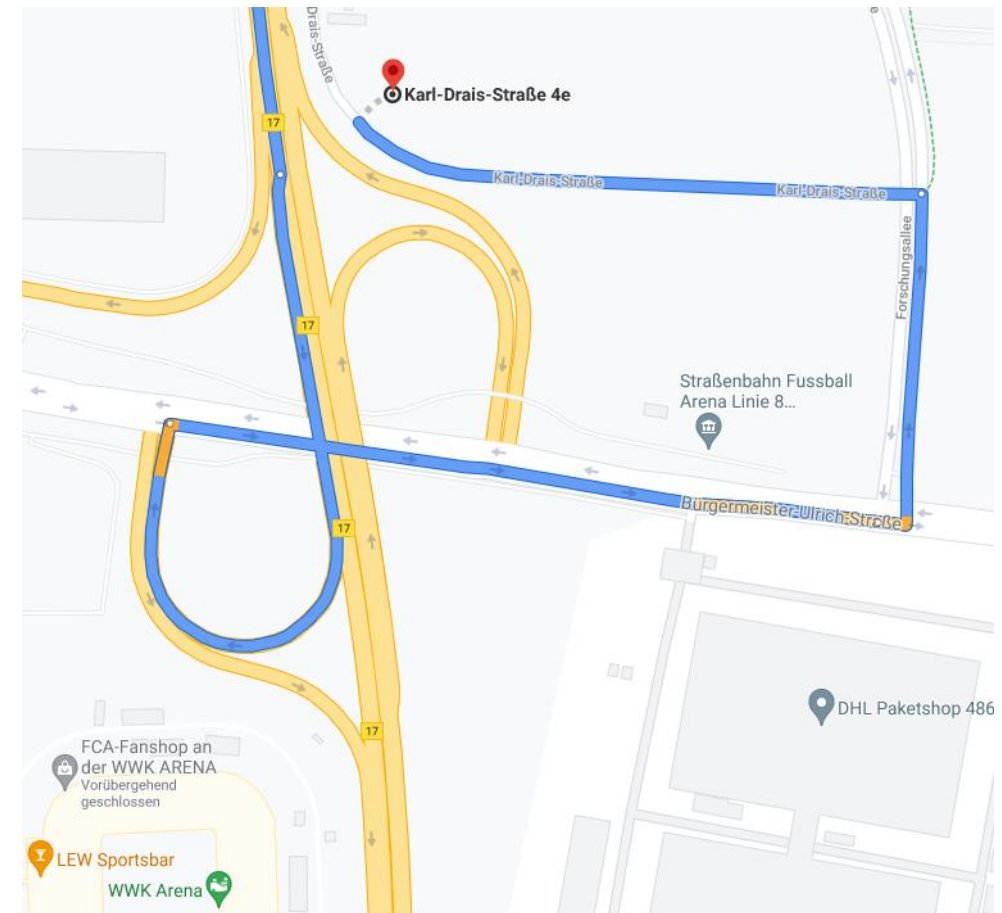

## Anfahrt B17 Richtung Süden kommend:

- Ausfahrt Richtung A.-Göggingen/A.-Haunstetten-Nord/A.-Arena/A.-Haunstetten
- Links abbiegen auf Bürgermeister-Ulrich-Straße
- Links abbiegen auf Forschungsallee
- Links abbiegen auf Karl-Drais-Straße

Quelle: Google Maps

## Anfahrt B17 Richtung Norden kommend:

- Ausfahrt Richtung A.-Haunstetten-Nord/A.-Haunstetten
- Rechts abbiegen auf Bürgermeister-Ulrich-Straße
- Links abbiegen auf Forschungsallee
- Links abbiegen auf Karl-Drais-Straße

# Anfahrt ÖPNV

Tram Linie 3 ab HBF / Königsplatz Richtung Haunstetten West P+R  
Haltestelle: „Innovationspark / LfU“  
Fußweg ca. 15 min

Quelle: Google Maps