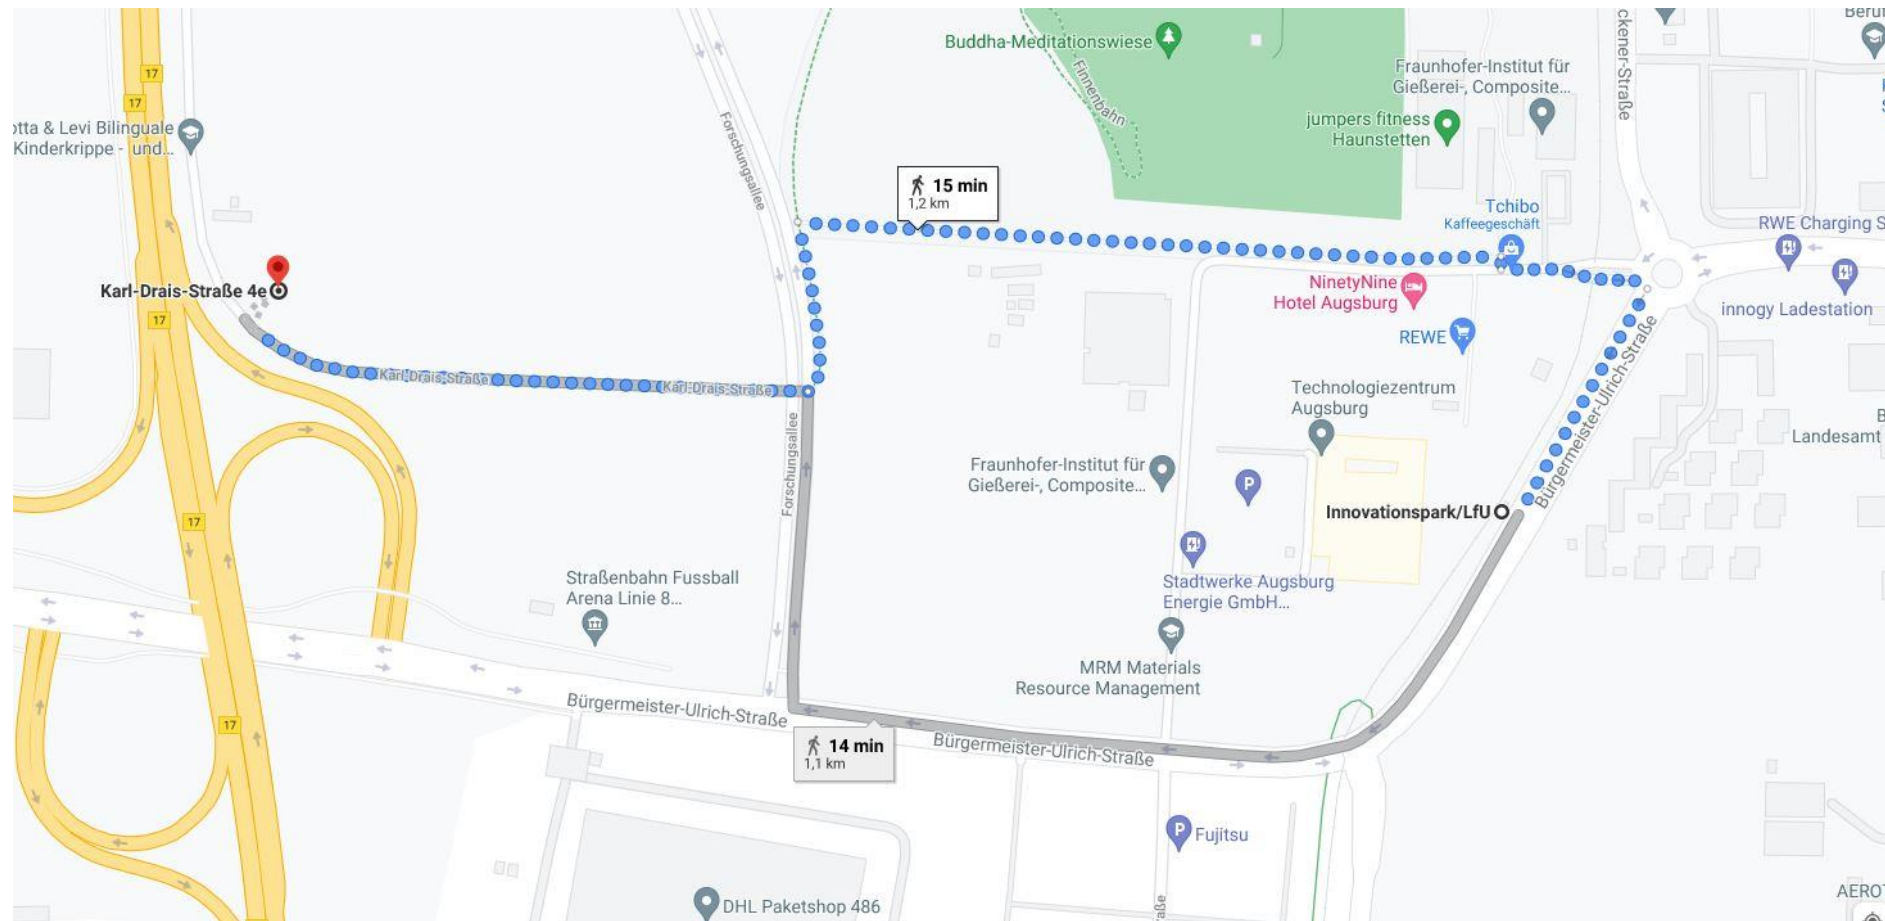

## Anfahrt B17 Richtung Süden kommend:

- Ausfahrt Richtung A.-Göggingen/A.-Haunstetten-Nord/A.-Arena/A.-Haunstetten
- Links abbiegen auf Bürgermeister-Ulrich-Straße
- Links abbiegen auf Forschungsallee
- Links abbiegen auf Karl-Drais-Straße

## Anfahrt B17 Richtung Norden kommend:

- Ausfahrt Richtung A.-Haunstetten-Nord/A.-Haunstetten
- Rechts abbiegen auf Bürgermeister-Ulrich-Straße
- Links abbiegen auf Forschungsallee
- Links abbiegen auf Karl-Drais-Straße

Quelle: Google Maps

# Anfahrt ÖPNV

Tram Linie 3 ab HBF / Königsplatz Richtung Haunstetten West P+R  
Haltestelle: „Innovationspark / LfU“  
Fußweg ca. 15 min

Quelle: Google Maps